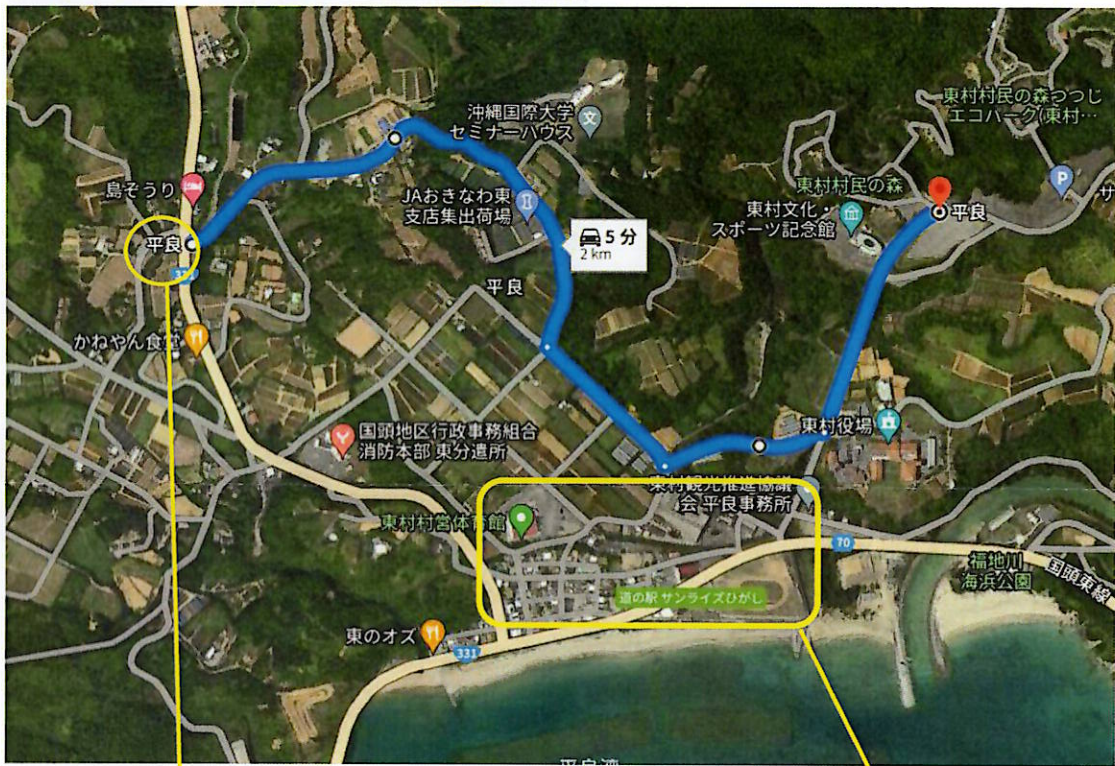

つつじ園から国道331号線への迂回路

民宿島ぞうり付近【国道331号線】

★ 大会当日は、迂回路案内の看板を設置し、交通誘導役員を配置予定です。