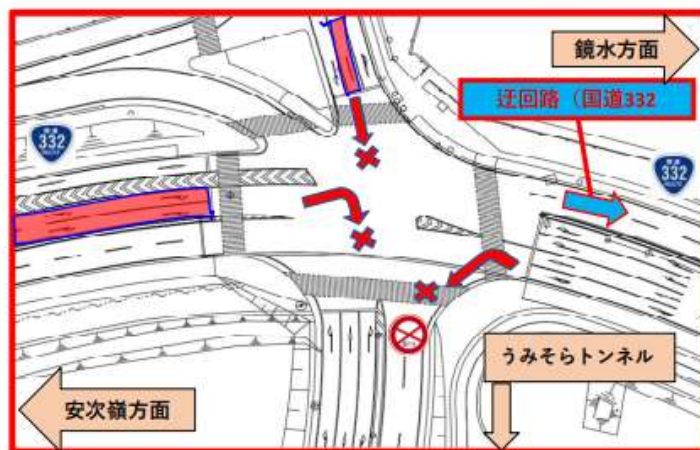

うみそらトンネル防災訓練に伴う通行止めのお知らせ

国道58号（那覇西道路）那覇空港ICから若狭IC間
うみそらトンネル防災訓練に伴う通行止めを行います。

【規制期間】

令和7年2月21日(金)～令和7年2月22日(土)
21:30～00:00

位置図出典：国土地理院ウェブサイト<地理院タイルを加工して作成>

那覇空港IC側
那覇空港ICから若狭IC向けは通行止め
※若狭ICから空港IC(下り)は通行可能

若狭IC側