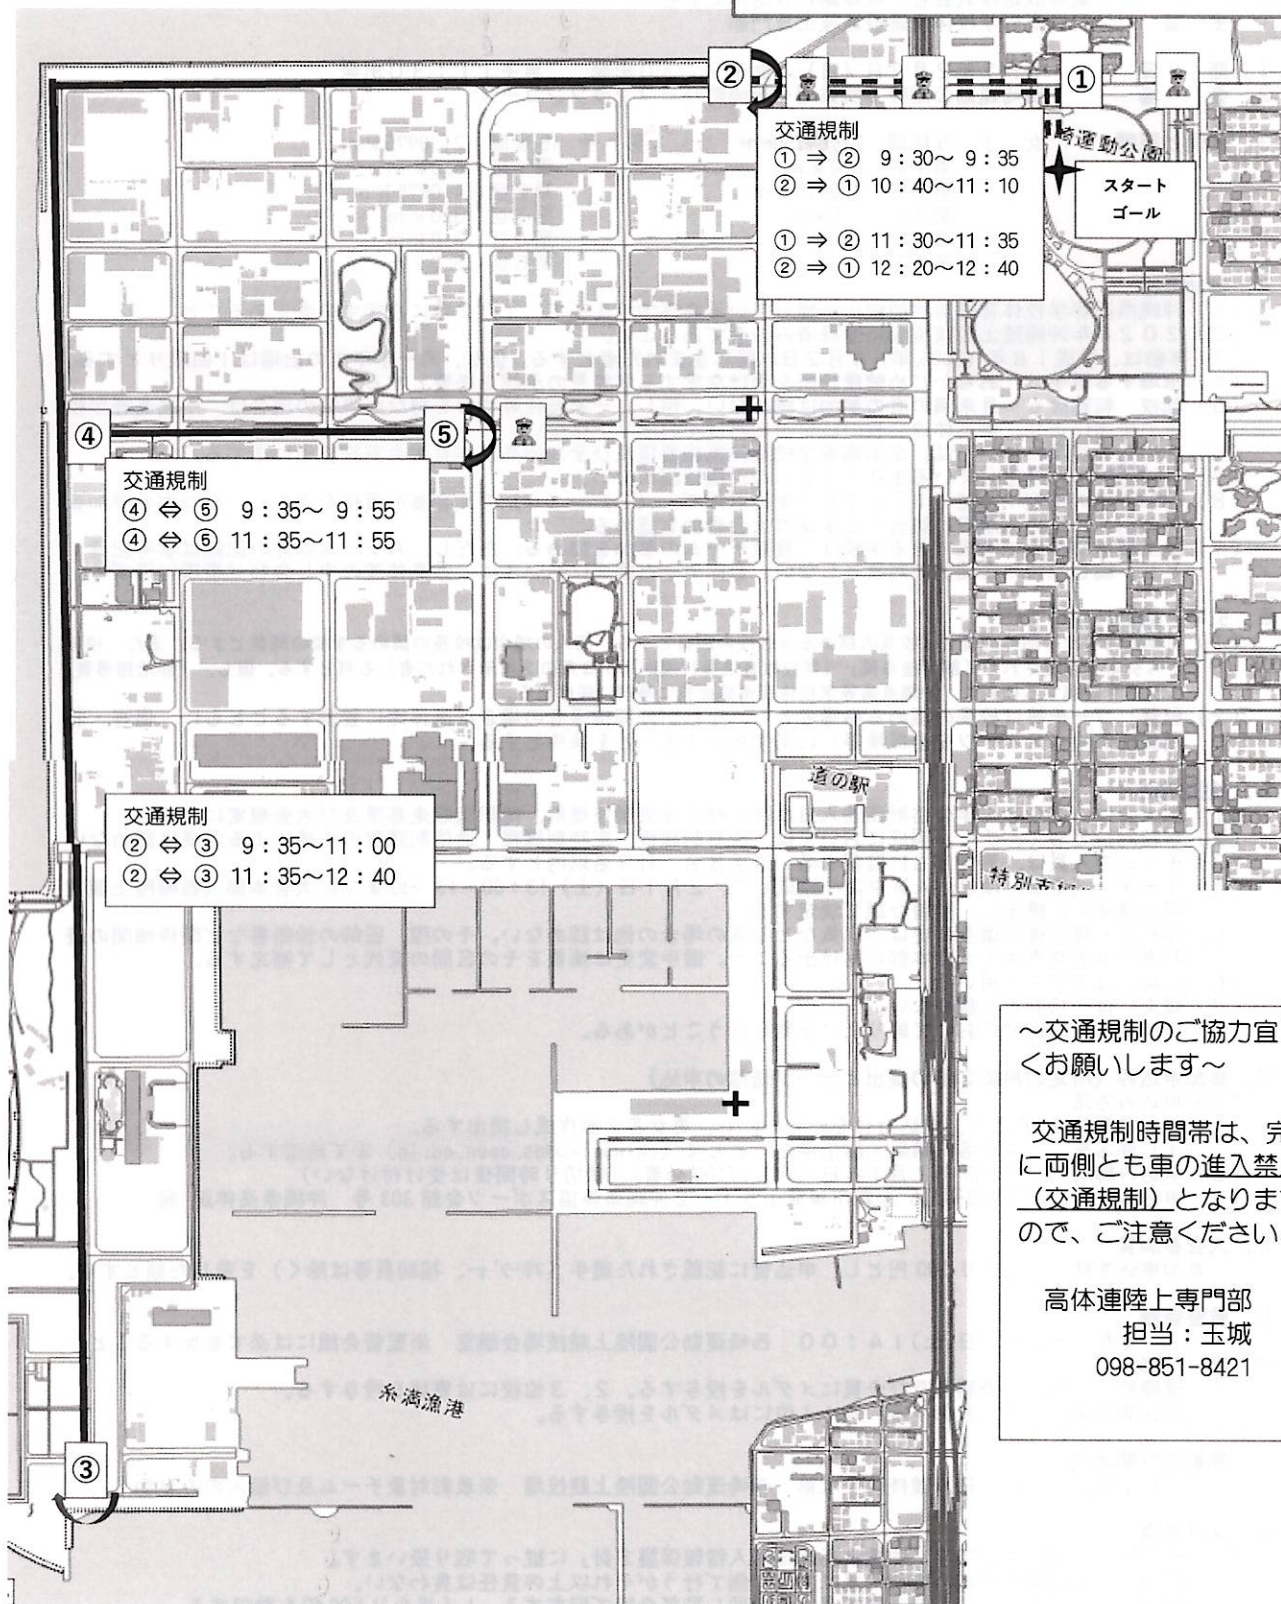

県高校新人駅伝競走大会 交通規制時間

～交通規制時間～

- 期 間：令和7年2月2日(日)
- 区 間：西崎運動公園～糸満フィッシャリーナ前
女子(上段)：9:20～11:10 (1時間40分)
男子(下段)：11:20～12:50 (1時間30分)
※スタート時間：女子9:30、男子11:30

交通規制
① ⇒ ② 9:30～9:35
② ⇒ ① 10:40～11:10

① ⇒ ② 11:30～11:35
② ⇒ ① 12:20～12:40

交通規制
④ ⇔ ⑥ 9:35～9:55
④ ⇔ ⑥ 11:35～11:55

交通規制
② ⇔ ③ 9:35～11:00
② ⇔ ③ 11:35～12:40

～交通規制のご協力宜しく
～お願いします～

交通規制時間帯は、完全
に両側とも車の進入禁止
(交通規制)となります
ので、ご注意ください。

高体連陸上専門部
担当：玉城
098-851-8421