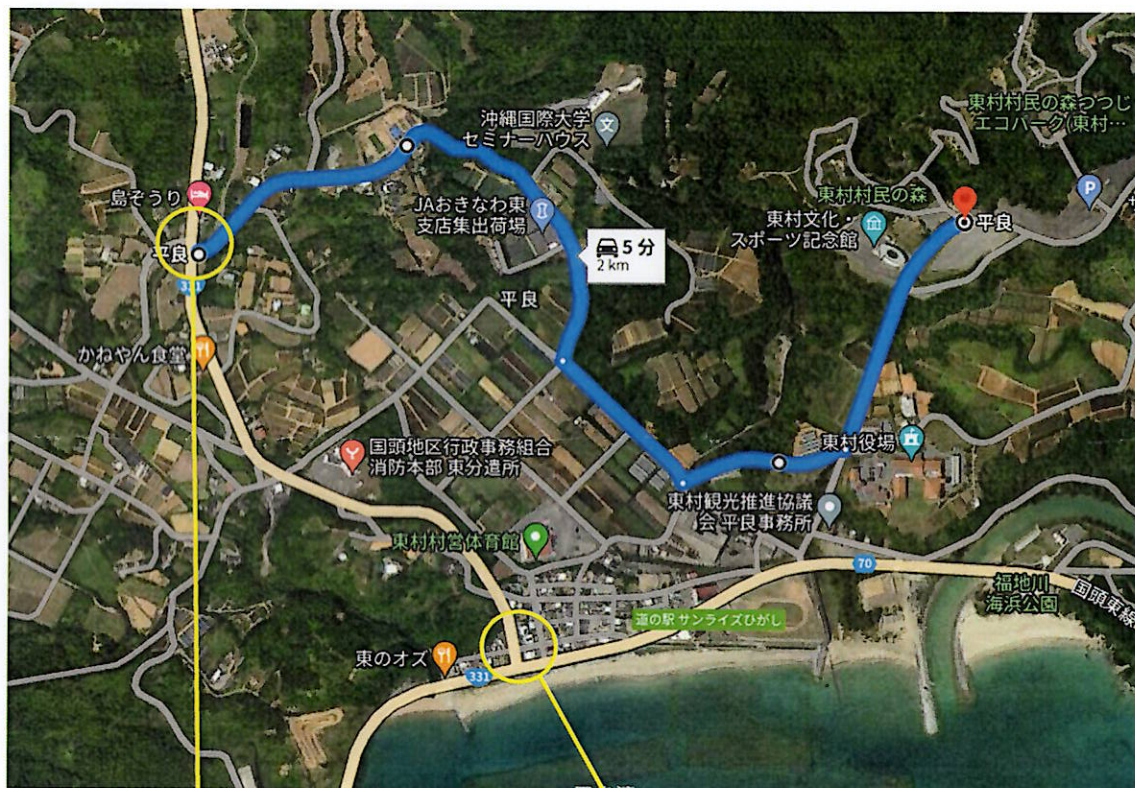

字平良からつつじ園への迂回路

宇出那覇（民宿島ぞうり付近）

国道 331 号・県道 70 号線 T 字路

★大会当日は、迂回路案内の看板を設置し、交通誘導役員を配置予定です。