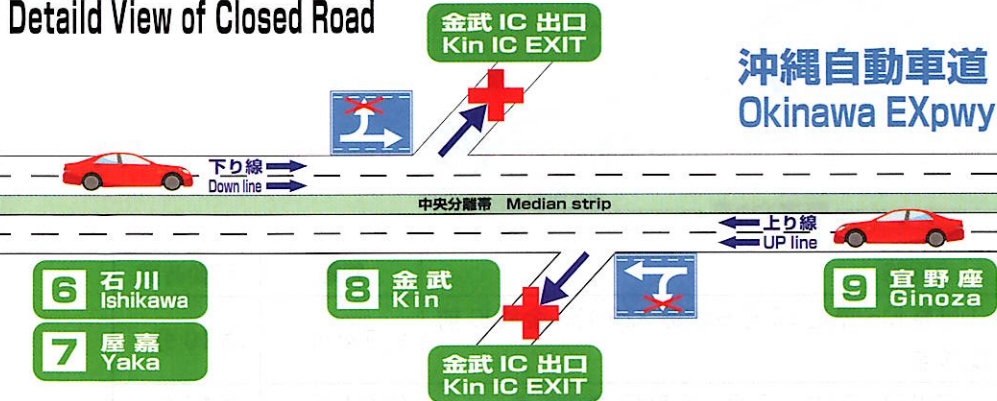

交通規制のお知らせ

5月16日(月)夜22時~8月31日(水)朝6時
 のうち約 65 夜間
 各日22時~翌朝6時まで

金武 IC がご利用になれません

道路閉鎖詳細図 Detailed View of Closed Road

【お問合せ先】

発注者：沖縄防衛局 調達部
 施工者：株式会社 屋部土建

☎ 昼間	上間義之	080-6495-7328
	中村朝嗣	080-6495-7259
☎ 夜間	幸地秀樹	080-6495-7382
	大城安志	080-6484-5431