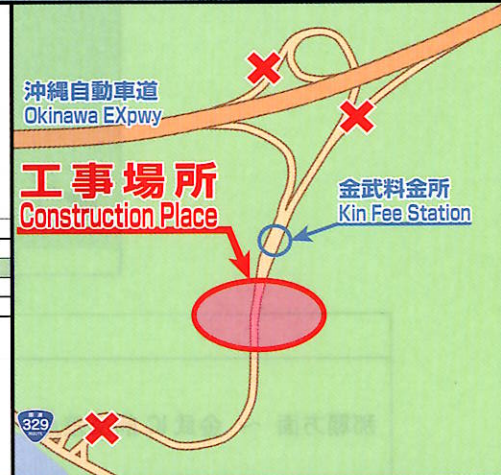

交通規制のお知らせ

5月16日(月)夜22時~8月31日(水)朝6時
 のうち約 65 夜間
 各日22時~翌朝6時まで

金武 IC がご利用になれません

道路閉鎖詳細図 Detailed View of Closed Road

【お問合せ先】

発注者：沖縄防衛局 調達部
 施工者：株式会社 屋部土建

☎ 昼間	上間義之	080-6495-7328
	中村朝嗣	080-6495-7259
☎ 夜間	幸地秀樹	080-6495-7382
	大城安志	080-6484-5431