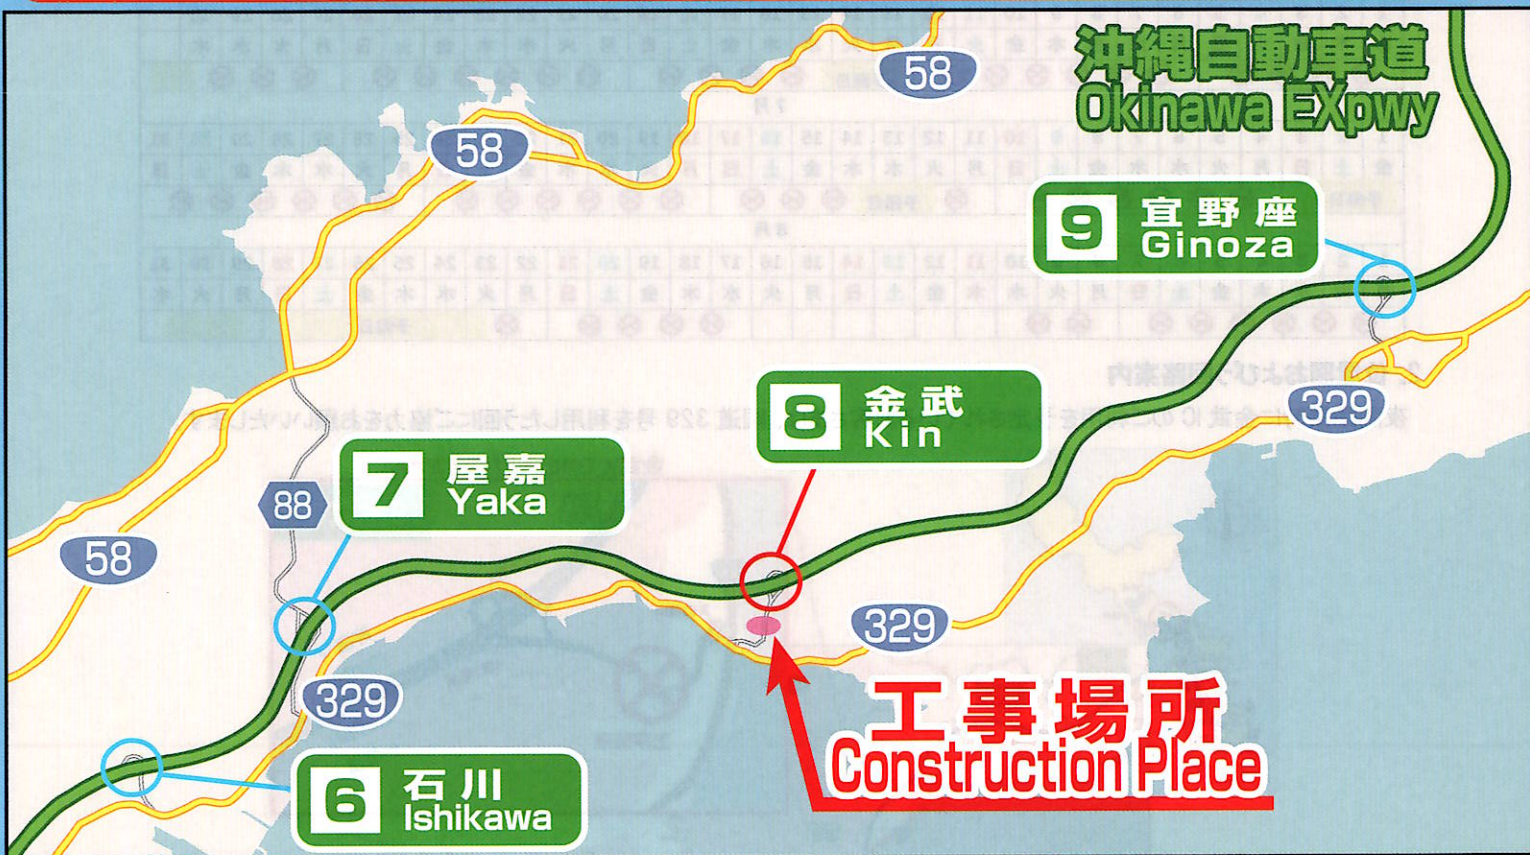

交通規制のお知らせ

5月16日(月)夜22時~8月31日(水)朝6時
 のうち約 65 夜間
 各日22時~翌朝6時まで

金武 IC がご利用になれません

道路閉鎖詳細図 Detailed View of Closed Road

【お問合せ先】

発注者：沖縄防衛局 調達部
 施工者：株式会社 屋部土建

☎ 昼間	上間義之	080-6495-7328
	中村朝嗣	080-6495-7259
☎ 夜間	幸地秀樹	080-6495-7382
	大城安志	080-6484-5431