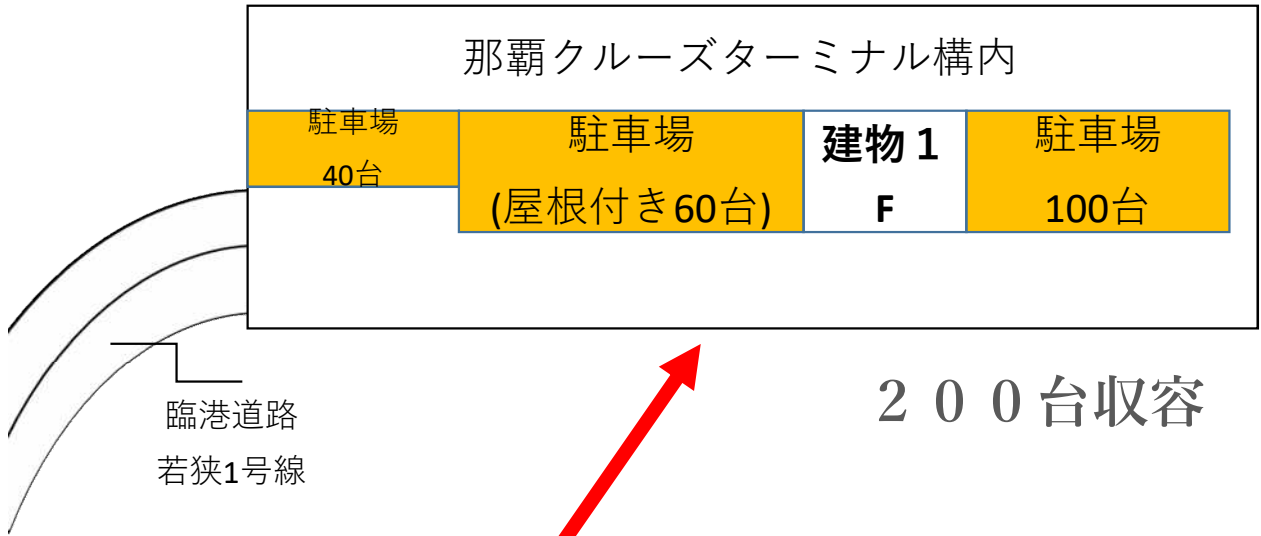

会場案内図

住所：沖縄県那覇市若狭13 1丁目-28