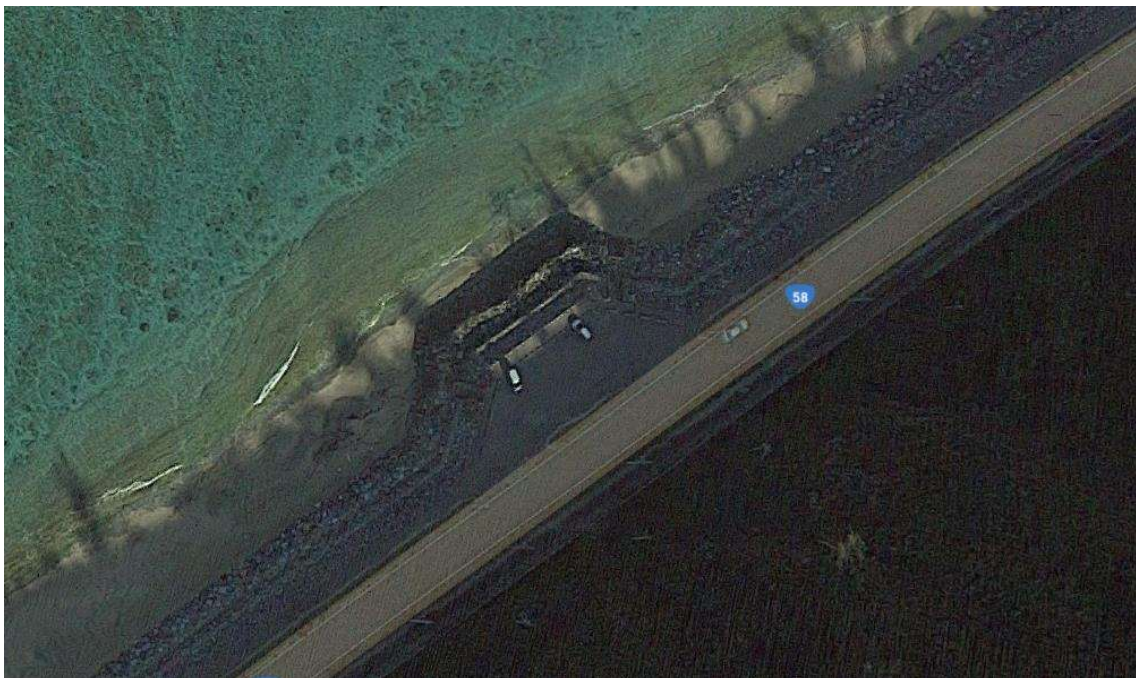

沖縄県による緊急事態宣言期間中における

直轄国道の駐車場の運営について

沖縄県による緊急事態宣言の発令を受け、地元自治体より駐車場（簡易パーキング）の封鎖要請があったことから、北部国道事務所では直轄国道の駐車場を一部閉鎖しております。

閉鎖解除につきましては、地元自治体と調整したうえで行ってまいります。

皆様のご理解、ご協力をよろしくお願いいたします。

○閉鎖箇所は下記のとおりです。（8/7 時点）

【簡易パーキング（11箇所）】

- ・国頭村伊地（3箇所）、国頭村宜名真（2箇所）、恩納村名嘉真、恩納村安富祖（4箇所）、恩納村瀬良垣

閉鎖箇所航空写真(©Google)

① 沖縄県国頭村字宜名真(9.6kp 上り)

② 沖縄県国頭村字宜名真(10.9kp 上り)

③ 沖縄県国頭村字伊地 (23.6kp 上り)

④ 沖縄県国頭村字伊地 (23.9kp 上り)

⑤ 沖縄県国頭村字伊地 (24.6kp 上り)

⑥ 沖縄県恩納村字名嘉真 (70.8kp 上り)